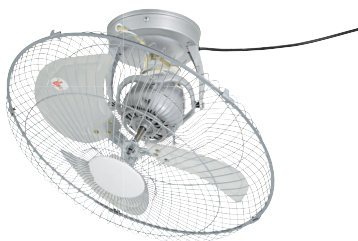

工場扇 天付け式

邪魔にならない天付け式!

羽根径	風量
450 mm	〈50Hz・強〉73 m³/min
	〈60Hz・強〉81 m³/min
3段階切替式 (強・中・弱)	

K-CENV450E (5m・ポッキン付) 限定数 48

質量:5.0kg サイズ:W510×D510×H339mm

標準価格(税別) **37,000円** **特価(税込) 13,200円**

気化式送風機 スリム[冷風・加湿] オゾン

オゾン(O₃)で消臭・除菌!!スリムだから邪魔にならない!

有効貯水量	風量
38L	〈50Hz・強〉91 m³/min
	〈60Hz・強〉96 m³/min
冷却範囲	
30~50 m	
4段階切替式 (強・中・弱・静風)