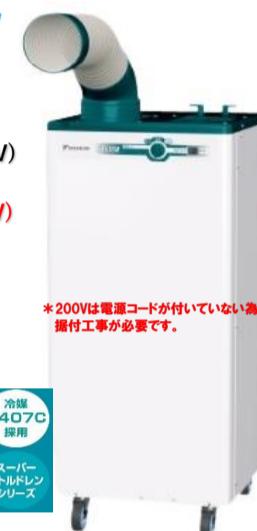

DAIKIN

スポットクーラー SUASP1HS(100V) SUASP1HT(200V)

電源：単相100V(50/60Hz)
三相200V(50/60Hz)
変速：2段(強/弱)
冷却能力：1.6/2.0Kw
除湿方法：リトルドレン機能
寸法：W430xD430xH1000
質量：約43kg