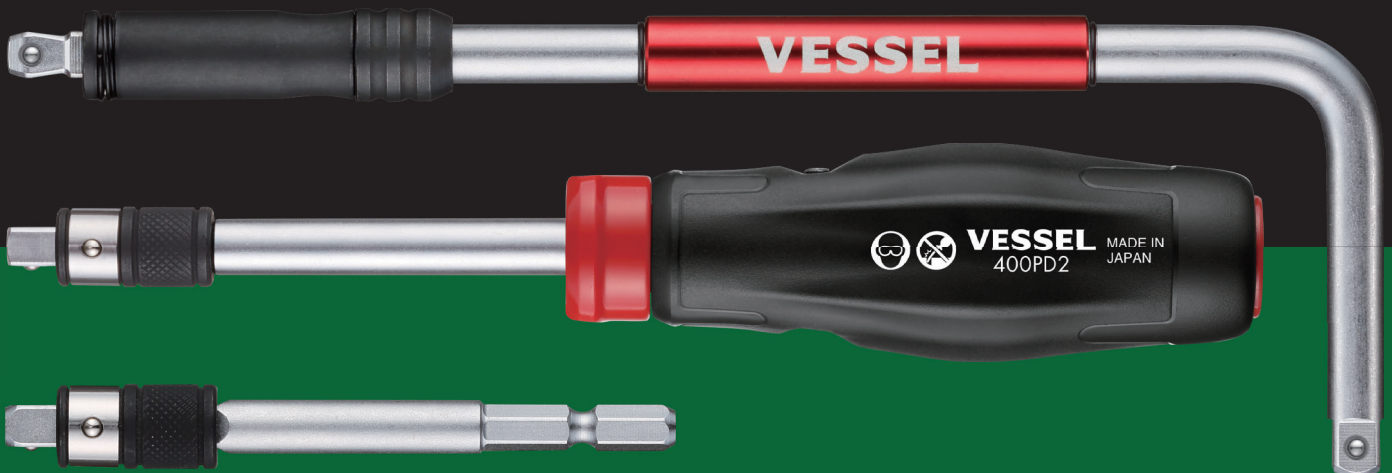

New

VESSEL

こたえる かなえる

2WAYスピードLハンドル No.SLH2/SLH2-1  
 2WAYパワードライバー No.400PD2/400PD2-1  
 2WAYアダプター No.A20HSQ  
 ビットセット / ソケットセット No.TD-BS11/12/13/14/15/16

# 先端が2WAY!

ソケットを取り付けるときはスリーブを後ろに  
ビットを使うときはスリーブを前に移動でok。

早回しに使う&パワフルに使う。  
ラチェットで使う&インパクトで使う。

- ビット●全長 25.4mm●マグネットなし●電動工具で使える 18V 対応  
●保管や持ち運びに便利、連結できる専用ホルダー (サイズ表示付き)  
ソケット●全長 25mm●指先で回せるローレット  
●サイズがわかるカラーコード●連結ホルダー (サイズ表示付き)

2WAYパワードライバー 400PD2NEW

- 前にスライドでビット、後ろにスライドでソケット、ソケットもビットも使える2WAYドライブ
- 通常のドライバー形状からL型ドライバーに変形 / 増し締めや固いねじのゆるめはL型でパワーアップ