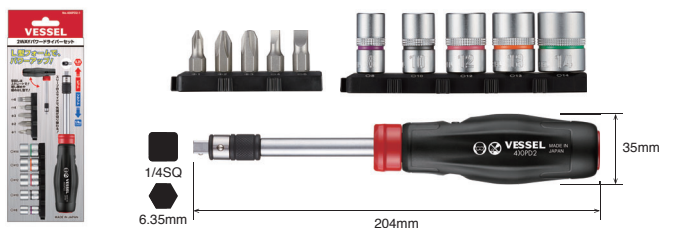

2WAYパワードライバーセット 400PD2-1NEW

商品コード	品番	セット内容	個装サイズ (mm)	JAN (4907587)
251443	400PD2-1	パワードライバー(H6.35/SQ1/4), ビットφ1, φ2, φ3, φ4, φ6x25.4mm, ソケットH8, 10, 12, 13, 14x25mm, ホルダー	230x84x35	035592

TD-BSNEW

商品コード	品番	内容	台紙付サイズ (mm)	JAN (4907587)
251434	TD-BS11	ビットφ1, φ2, φ3, φ4, φ6x25.4mm, ホルダー	120x45x20	035509
251435	TD-BS12	ビットH2.5, H3, H4, H5, H6x25.4mm, ホルダー	120x45x20	035516
251436	TD-BS13	ビットT10H, T15H, T20H, T25H, T30Hx25.4mm, ホルダー	120x45x20	035523
251437	TD-BS14	ソケットH5.5, 7, 8, 10x25mm, ホルダー	160x70x20	035530
251438	TD-BS15	ソケットH8, 10, 12, 13, 14x25mm, ホルダー	160x70x20	035547
251439	TD-BS16	ソケットH5, H5.5, 6, 7, 8, 10, 12, 13, 14x25mm, ホルダー	160x100x20	035554