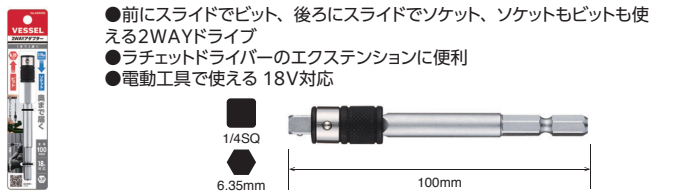

2WAYアダプター A20HSQNEW

- ●前にスライドでビット、後ろにスライドでソケット、ソケットもビットも使える2WAYドライブ
- ●ラチェットドライバーのエクステンションに便利
- ●電動工具で使える 18V対応

商品コード	品番	セット内容	台紙付サイズ (mm)	JAN (4907587)
251444	A20HSQ	アダプター (H6.35/SQ1/4) x100mm	160x35x13	035608

⚠️ご注意
●正しい用途・サイズ・使い方を確かめてご使用ください。●電気作業ではショート・感電にご注意ください。
●過負荷は製品やネジの破損やけがの原因となります。●ご家庭ではお子様に注意して保管してください。

株式会社ベッセル

お客様お問い合わせ窓口

06-6976-7771 8:30-17:30 ※平日の12:00~13:00、土・日・祝日・夏期休暇・年末年始は除きます。

本社 〒537-0001 大阪市東成区深江北2丁目17番25号 TEL.06-6976-7771 FAX.06-6971-1309
札幌出張所 〒065-0011 札幌市東区北11条東14丁目1番1号 TEL.011-711-5003 FAX.011-704-4725
仙台出張所 〒984-0002 仙台市若林区卸町東1丁目2番10号 TEL.022-236-1567 FAX.022-232-7959
北関東営業所 〒370-0044 群馬県高崎市岩押町2丁目7番6 TEL.027-310-3757 FAX.050-3852-2745
東京支店 〒143-0025 東京都大田区南馬込5丁目43番13号 TEL.03-3776-1831 FAX.03-3776-5607
名古屋営業所 〒457-0014 名古屋市中区呼続四丁目3番1号 TEL.052-821-9575 FAX.050-3606-2649
大阪支店 〒537-0001 大阪市東成区深江北2丁目17番25号 TEL.06-6976-7772 FAX.06-6971-1309
広島出張所 〒733-0035 広島市西区南観音7丁目8-11 TEL.082-291-0106 FAX.082-295-1727
福岡営業所 〒812-0016 福岡市博多区博多駅前6丁目1番22号 TEL.092-411-5710 FAX.092-411-5770

お求めは…