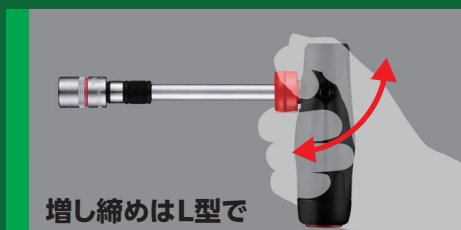

New

VESSEL

こたえる かなえる

2WAYスピードLハンドル No.SLH2/SLH2-1
2WAYパワードライバー No.400PD2/400PD2-1
2WAYアダプター No.A20HSQ
ビットセット / ソケットセット No.TD-BS11/12/13/14/15/16

先端が2WAY!

ソケットを取り付けるときはスリーブを後ろに
ビットを使うときはスリーブを前に移動でok。

早回しに使う&パワフルに使う。
ラチェットで使う&インパクトで使う。

使い方も2WAY!