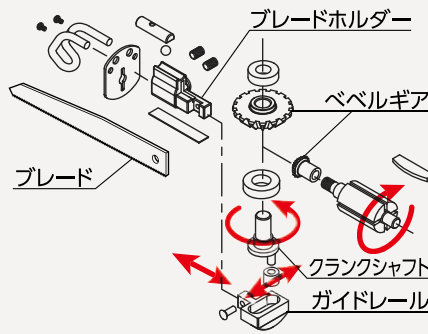

9.5 ボールロック式

奥まったところの作業がしやすい
ロングリーチ仕様

エンジンルームやタイヤハウスなど
狭い箇所でも、断然使いやすい！

EDP	品番	四角ドライブ (mm)	締付トルク (N·m)	無負荷回転数 (min ⁻¹)	全長 (mm)	空気消費量 (l/min)	ホース継手	重量 (kg)	JAN (4545695)
370173	SP-1762L	9.5	20	310	210	0.2	1/4" NPT	0.6	003852

●使用エア圧力:0.62MPa ●使用ホース内径:9.5mm ●エア継手付属

ハイパワーで止まらない、レシプロソー

エアモーターの横軸回転を、ベベルギアで減速しながら縦軸方向の回転に変換。そこからクランク機構で前後動に変換して、先端に取り付けられたブレードに強力な切断力を伝えます。ピストン式エアソーでは得られないパワーを実現。

切断速度の調整ができるレギュレーター

ミニレシプロソー

New

鉄板切断 2mm

レシプロソー