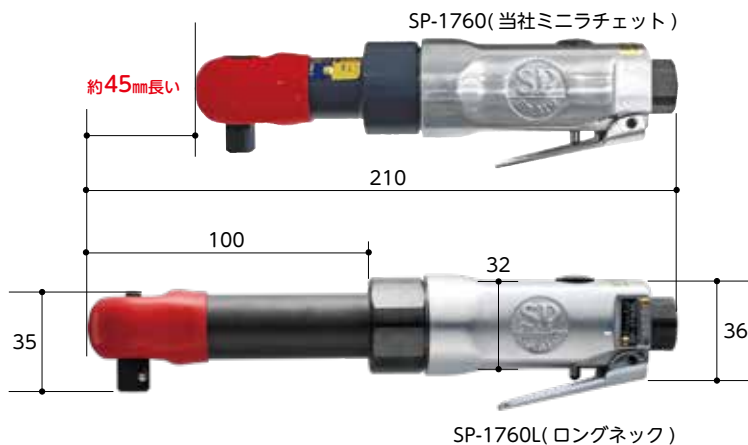

SP-1762

9.5 ボールロック式

SP-1762N スイベルサイレンサー付き

9.5 ボールロック式

9.5mm角 ロングネックミニラチェットレンチ *New*

●普通ボルト10mm

●ロングネック仕様、リーチが長い●自動車のエンジンルームなど手の入りにくい場所の作業や奥まったところの作業、細かな作業などに。

SP-1762L

9.5 ボールロック式

奥まったところの作業がしやすい
ロングリーチ仕様

エンジンルームやタイヤハウスなど
狭い箇所でも、断然使いやすい！

EDP	品番	四角ドライブ (mm)	締付トルク (N·m)	無負荷回転数 (min ⁻¹)	全長 (mm)	空気消費量 (l/min)	ホース継手	重量 (kg)	JAN (4545695)
370173	SP-1762L	9.5	20	310	210	0.2	1/4" NPT	0.6	003852

●使用エア圧力:0.62MPa ●使用ホース内径:9.5mm ●エア継手付属

ハイパワーで止まらない、レシプロソー

エアモーターの横軸回転を、ベベルギアで減速しながら縦軸方向の回転に変換。そこからクランク機構で前後動に変換して、先端に取り付けられたブレードに強力な切断力を伝えます。ピストン式エアソーでは得られないパワーを実現。

切断速度の調整ができるレギュレーター

ミニレシプロソー

New

鉄板切断 2mm

レシプロソー