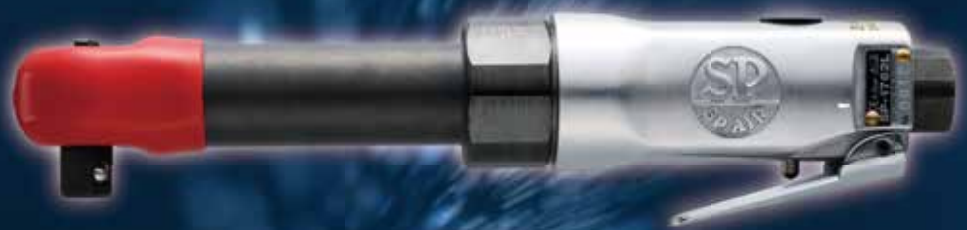

自動車整備 / 板金塗装向けエアーツール

NEW PRODUCTS

www.spair.co.jp**9.5mm角****ロングネックミニラチェットレンチ SP-1762L**

「この長さがいい！これならどこでも使える！」

**9.5mm角****コードレスフラットヘッドラチェットレンチ SP81613F**

「電動がやっぱり便利！バッテリー2個付きも Good！」 【近日発売】

**ミニレシプロソー SP-7620**

「これぐらい小さいと、狭い場所でも作業しやすい！」

ONE POINT

ミニラチェットシリーズ

【ミニラチェットシリーズ】

手に収まる超コンパクトサイズ

小型で取り回しのよい、エアーラチェットの定番品！

SP-1760A

6.35 ボールロック式

SP-1762

9.5 ボールロック式

SP-1762N スイベルサイレンサー付き

9.5 ボールロック式

9.5mm角 ロングネックミニラチェットレンチ *New*

●普通ボルト10mm

●ロングネック仕様、リーチが長い●自動車のエンジンルームなど手の入りにくい場所の作業や奥まったところの作業、細かな作業などに。

SP-1762L

- 軽量●強力、モーター駆動でストップしない●ウレタンカバーグリップ●安全レバー●回転速度調整可能●排気口 360°回転式●ネジ穴でブレードを確実固定

SP-7620

エアソーブレード

EDP	品番	仕様	JAN (4545695)
370324	SP-7610-200	24山 バイメタル(高張力鋼板)	000709
370315	AS-170	32山 バイメタル(鉄用)	600020
370316	AS-171	24山 バイメタル(アルミ用)	600570