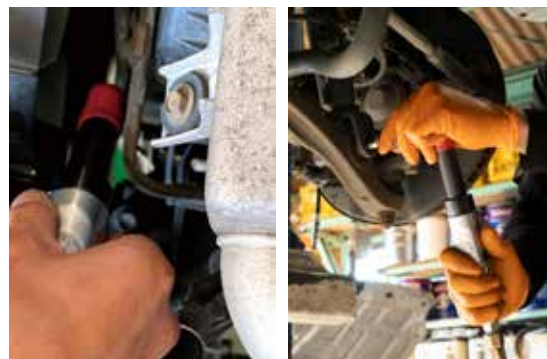

エンジンルームやタイヤハウスなど
狭い箇所でも、断然使いやすい！